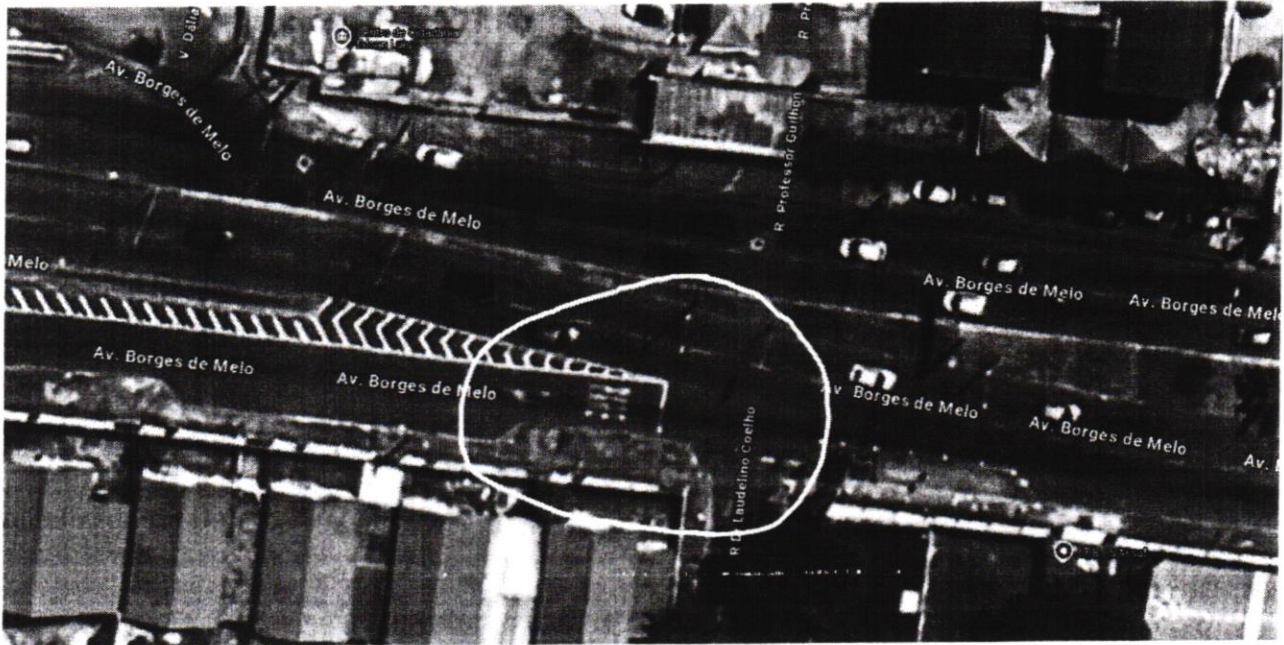

CÂMARA MUNICIPAL DE FORTALEZA
Gabinete Vereador Germano He-man

Solicitando a recuperação de sinalizações verticais e horizontais, incluindo, principalmente, a possibilidade de colocar tachões, na Avenida Borges de Melo, em frente ao número 877, localizada no Bairro Parreão.

GERMÃO HE-MAN
Vereador PMN