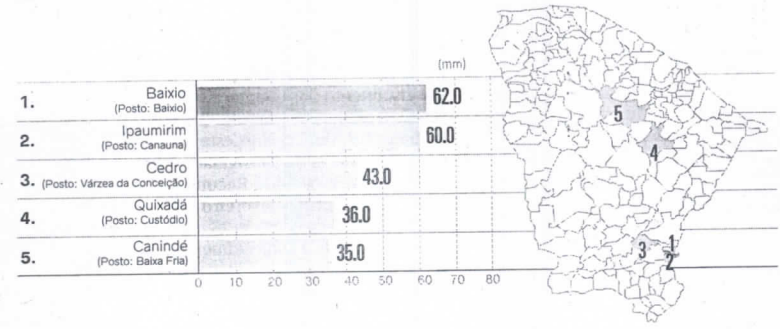

VER

FOTO: MATEUS FERREIRA

ÁGUA O Açude São Pedro de Timbaúba, em Miraíma, no Norte do Ceará, está sangrando. A lâmina marca 106% da capacidade, que é de 15,7 milhões de metros cúbicos, de acordo com a Cogerh. Ano passado, o reservatório sangrou no mês de março. Neste ano, com as fortes chuvas na região, a cheia veio mais cedo.

GRÁFICOS

Chuvas reduzem intensidade

De acordo com a Funceme, 56 cidades registraram pluviometria entre as 7 horas de quarta-feira (26) e 7 horas de ontem (27). Confira os cinco maiores volumes:

Fonte: Funceme | Dados extraídos às 15h14